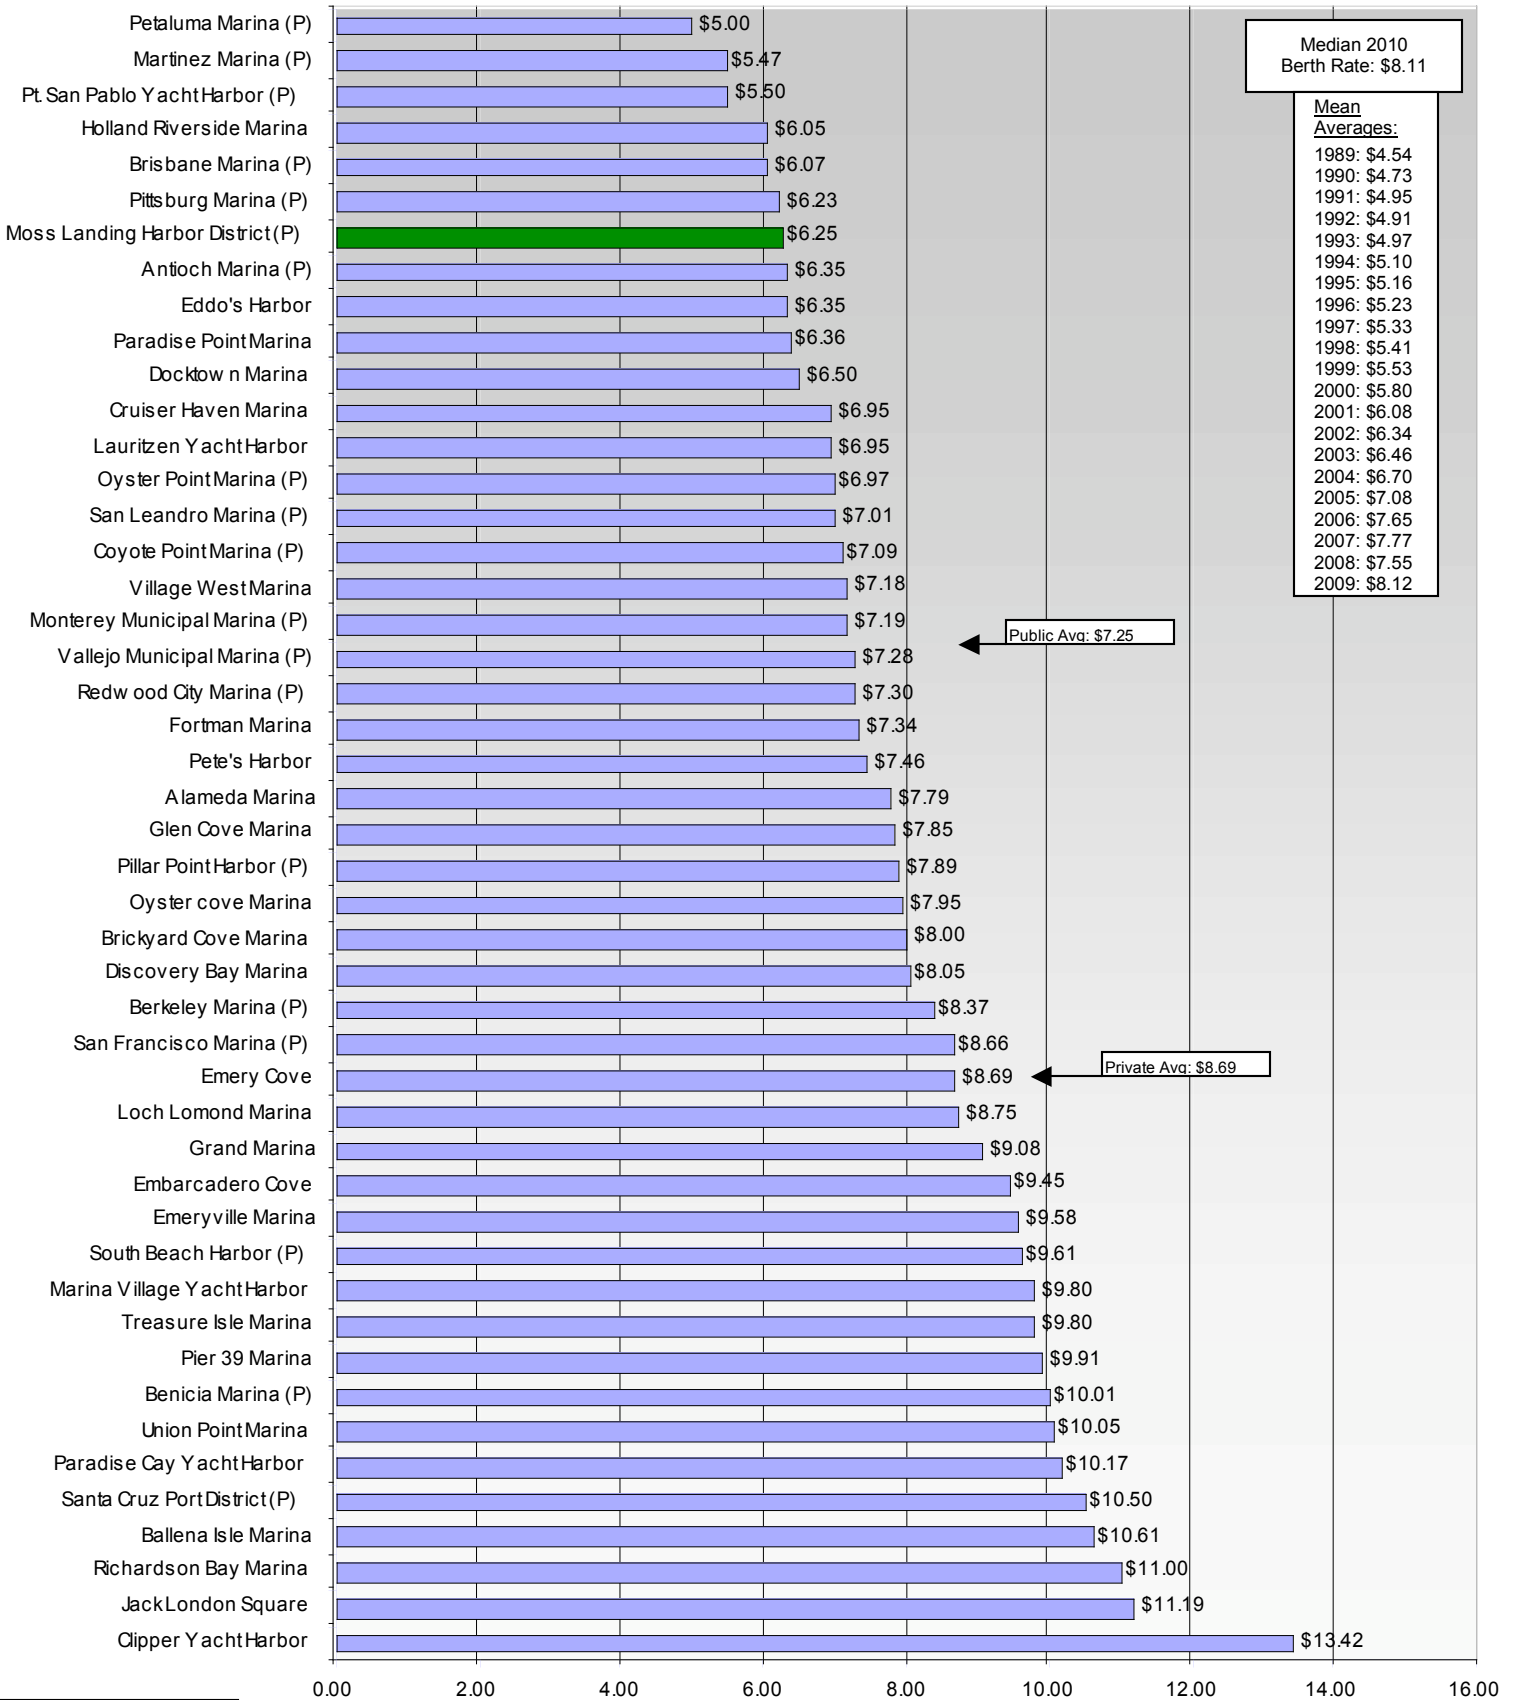

Coyote Point Marina Survey of San Francisco Bay Area Marina Berth Rates March 2010

Median 2010 Berth Rate: \$8.11

Mean Averages:

1989:	\$4.54
1990:	\$4.73
1991:	\$4.95
1992:	\$4.91
1993:	\$4.97
1994:	\$5.10
1995:	\$5.16
1996:	\$5.23
1997:	\$5.33
1998:	\$5.41
1999:	\$5.53
2000:	\$5.80
2001:	\$6.08
2002:	\$6.34
2003:	\$6.46
2004:	\$6.70
2005:	\$7.08
2006:	\$7.65
2007:	\$7.77
2008:	\$7.55
2009:	\$8.12

Public Avg: \$7.25

Private Avg: \$8.69

(P) = Public Marina